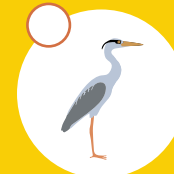

Welke afbeeldingen

horen bij elkaar?

Kievit

Ijsvogel

Grutto

Knobbelzwaan

Aalscholver

Lepelaar

Flamingo

Ekster

Grote bonte
specht

Wulp

Kluut

Winterkoning

Ransuil

Gierzwaluw

Blauwe reiger

Brandgans